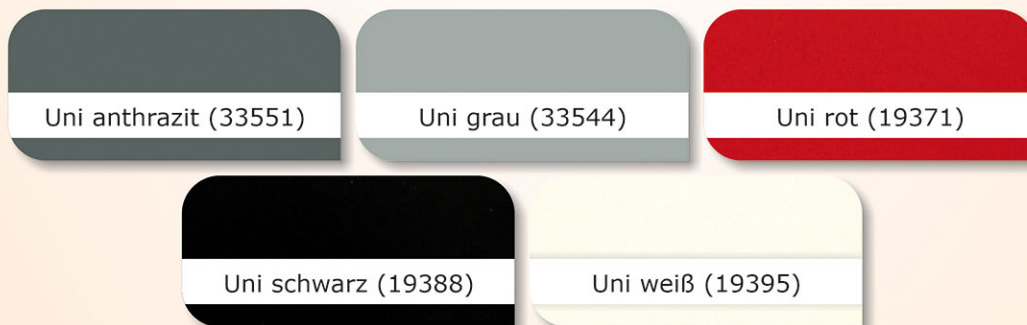

Klebefolien 45 x 200 cm Holz

Klebefolien 45 x 200 cm Print/Tafel

Klebefolien 45 x 200 cm Marmor

Klebefolien 45 x 200 cm Holo/Transp.

Klebefolien 45 x 200 cm Uni

Klebefolien 67,5 x 200 cm / 90 x 210 cm

Klebefolien Alu-Optik 45 x 200 cm

Statische Klebefolien 45 x 150 cm

Sichtschutz und Dekorationsfolie, selbsthaftend ohne Kleber, einfaches Anbringen und rückstandsloses Entfernen, verwendbar auf allen glatten Oberflächen, beliebig oft wiederverwendbar