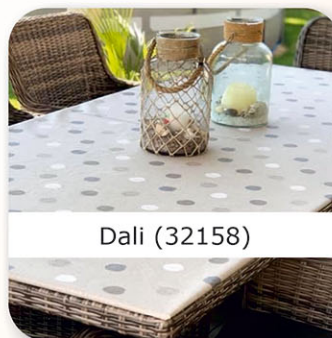

Dali (32158)