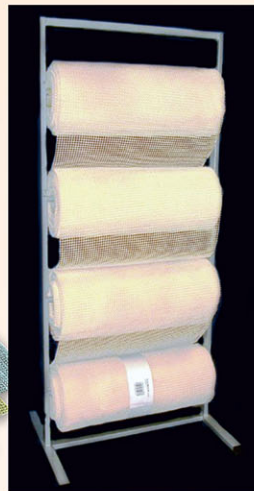

Marble Gray (60366)

Stones 2 (60373)

Stripes (60380)

Badematten

Weichschaummatte auf Rolle, 100% aus PVC, 650g/m²,
hergestellt in Deutschland, antibakteriell, rutschfest,
luftdurchlässig und waschbar bis 40°

0,65 x 15 m

1,3 x 15 m

Anti-Rutsch

Teppich-Stopp
verhindert Verrutschen und Faltenbildung auf glatten Böden

Artikel-Nr.: 4865	Größe: 60 x 180 cm	VE: 30 Stück
-------------------	--------------------	--------------