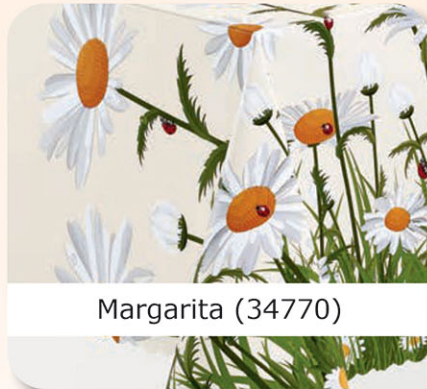

Margarita (34770)