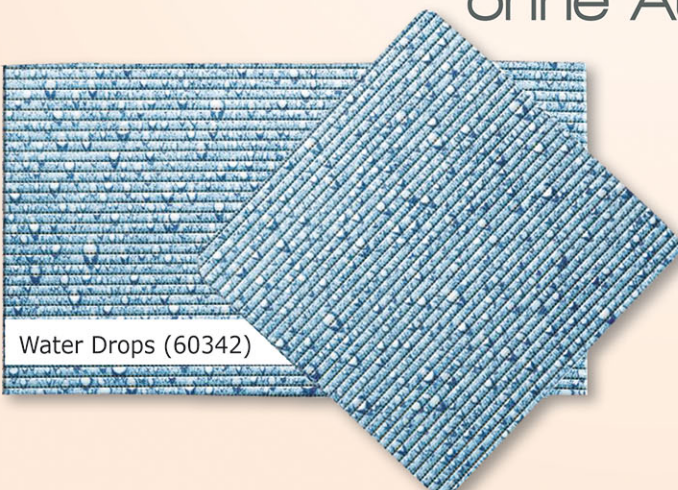

mit Ausschnitt

Tropical (60274)

Marble blue (60298)

Plank Dark (60328)

Stones 1 (60311)

ohne Ausschnitt

Water Drops (60342)

Gray (60359)

Marble Gray (60366)

Stones 2 (60373)

Stripes (60380)

Badematten

Weichschaummatte auf Rolle, 100% aus PVC, 650g/m²,
hergestellt in Deutschland, antibakteriell, rutschfest,
luftdurchlässig und waschbar bis 40°