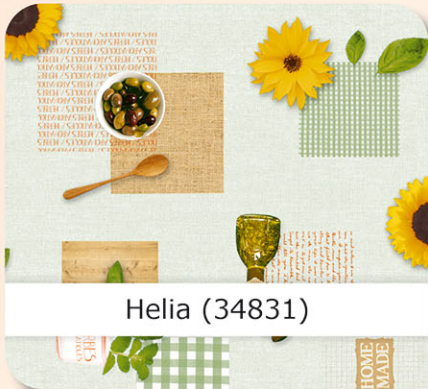

Wachstuch Classic-Line Meterware

Helia (34831)