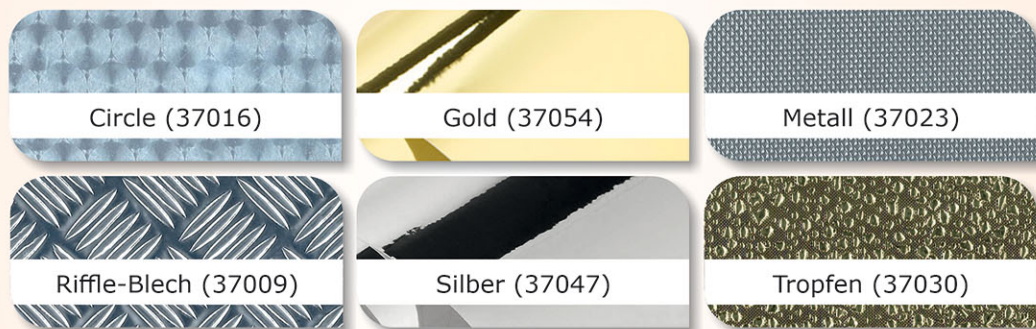

Klebefolien 45 x 200 cm Holz

Klebefolien 45 x 200 cm Print/Tafel

Klebefolien 45 x 200 cm Marmor

Klebefolien 45 x 200 cm Holo/Transp.

Klebefolien 45 x 200 cm Uni

Klebefolien 67,5 x 200 cm / 90 x 210 cm

Klebefolien Alu-Optik 45 x 200 cm

Statische Klebefolien 45 x 150 cm

Sichtschutz und Dekorationsfolie, selbsthaftend ohne Kleber, einfaches Anbringen und rückstandsloses Entfernen, verwendbar auf allen glatten Oberflächen, beliebig oft wiederverwendbar