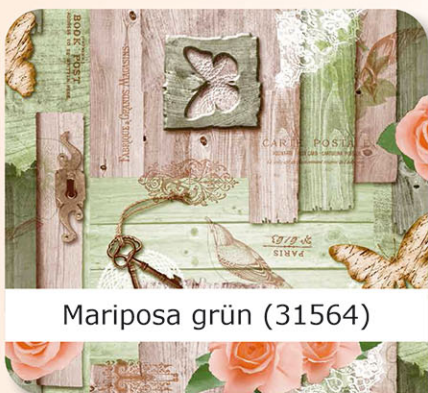

Wachstuch Classic-Line Meterware

Marble 7 grau (32103)

Margarita (34770)

Marina (31946)

Mariposa grün (31564)

Maritimo (33834)

Maya (32417)

Mela rot (28175)