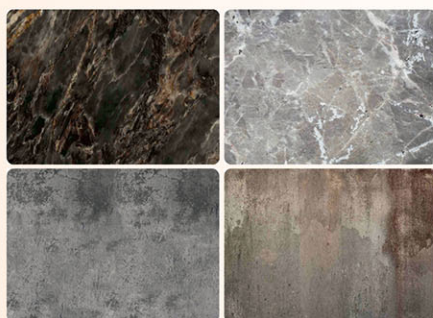

PVC-Sortiment „MENÜ“
 Artikel-Nr.: 35180

PVC-Sortiment „MODERN“
 Artikel-Nr.: 28694

PVC-Sortiment „OBST“
 Artikel-Nr.: 28700

PVC-Sortiment „PRADO“ transparent
 Artikel-Nr.: 35210

PET-Sortiment „CUBUS“
 Artikel-Nr.: 35197

PET-Sortiment „LIBELLE“
 Artikel-Nr.: 35203

PET-Sortiment „STEIN-OPTIK“
 Artikel-Nr.: 28892

Sortiment „POLY-LEINEN“
 Artikel-Nr.: 28908

PVC-Platzsets „Metall-Optik“

hochwertige PVC-Platzsets in Metall-Optik, verschiedene Designs, pflegeleicht,
 strapazierfähig, abwaschbar, Stärke: ca. 1,5 mm, Größe: ca. 44 x 29 cm, VE: 48 Stück