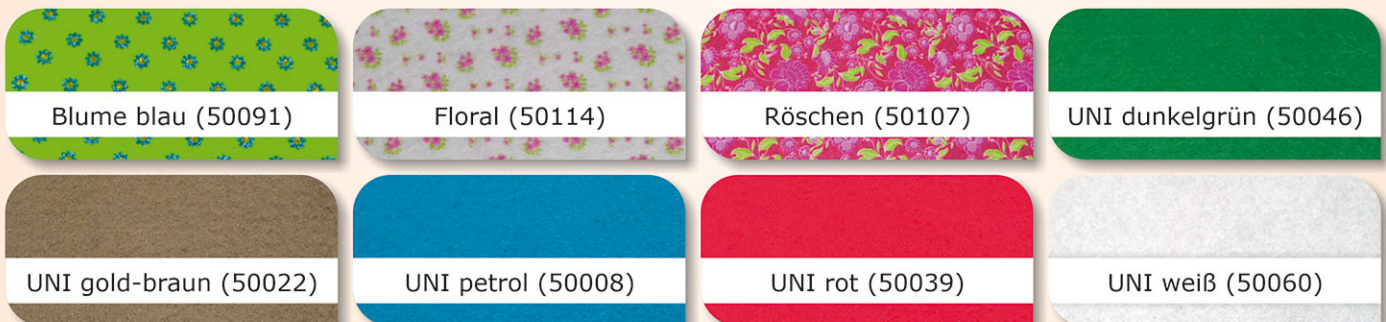

Molton Rollenware

Artikel-Nr.:	Größe:	VE:
11771	1,40 x 25 m	25 Meter

Molton Schnittware

Artikel-Nr.:	Größe:	VE:
26324	100 x 140 cm	10 Stück

Filz Rollenware 180g/m²

ideal zum basteln, nähen und dekorieren

75/90 cm 30 m