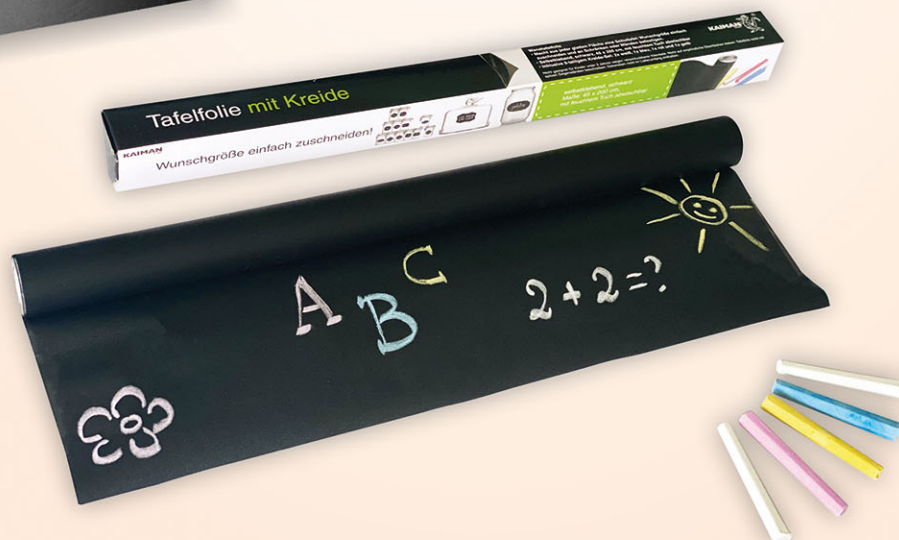

in Verkaufsverpackung, inklusive 5 Stück bunter Kreide,
selbstklebende Folie, Maße: 45 x 200 cm,
wiederbeschreibbar

Artikel-Nr.: VE:
27000 48 Stück